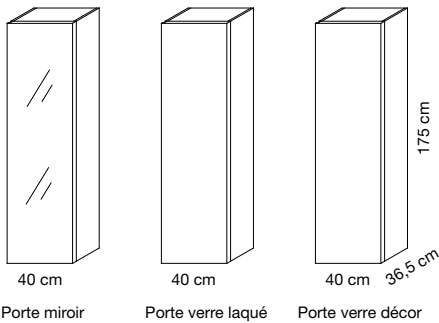

COLONNE CHAUFFANTE