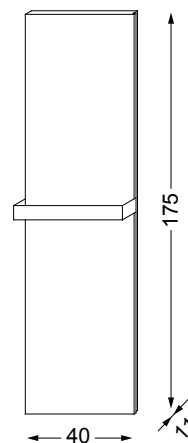

DÉTAILS PORTE :

COLORIS :

- INTÉRIEUR - basalte.
- MEUBLES (caisse) :

LAQUES SATINÉES ou BRILLANTES ou SOFT	MÉLAMINÉS UNIS	MÉLAMINÉS BOIS	MÉLAMINÉS TEXTURÉS
aigue marine, amande, ardoise, argile, aubergine, beige, blanc, bleu canard, bleu marine, bleu orage, capucine, coquelicot, eucalyptus, framboise, fushia, galaxy, gris anthracite, gris souris, gris titane, jasmin, jaune, jaune impérial, magma, marron glacé, menthol, noir, nude, olivier, rose pâle, rose poivré, taupe.	blanc brillant, bleu foncé brillant, gris anthracite brillant, orange brillant, prune brillant, rouge brillant.	champagne, chêne Arlington, chêne Alabama, chêne gris, chêne héritage, chêne Québec, chêne tabac.	béton gris, cuir blanc, cuir taupe, cuir vison, effet vieux cuir, marbre blanc, taloché bleu, taloché cuivre.

- MEUBLES (façades) :

MIROIR	VERRE LAQUÉ	VERRE DÉCOR
Argenté	aigue marine, amande, ardoise, argile, aubergine, beige, blanc, bleu canard, bleu marine, bleu orage, capucine, coquelicot, eucalyptus, framboise, fushia, galaxy, gris anthracite, gris souris, gris titane, jasmin, jaune, jaune impérial, magma, marron glacé, menthol, noir, nude, olivier, rose pâle, rose poivré, taupe.	50's, ardoise, ardoise argenté, arty, béton glacé, brique noire, choisine, croisillons, cuir tissé, deauville, déco florale, diamants, edelweiss, eden, faïence Méditerranée, galets, gris bleu, kaléidoscope, labyrinthe, Manatthan, metallic, Nouméa, october sun, parquet bouleau, parquet canadien, parquet nordique, ponton, portes, royauté, smoke, stop street, velours noir, verdoyant, yellow cab, zen, zigzag.

PAS D'OFFRE MY COLOR

INFORMATIONS :

- Caisse, porte et barre porte serviette livrées séparément, assemblage à réaliser par l'acheteur.
- Les meubles sont livrés sans visserie de fixation.
- Zéphyr ne peut être installée directement contre l'angle d'un mur. Prévoir 10 cm côté charnières pour l'emprise de la barre porte serviette et 5 cm côté prise de main.
- Branchement de la colonne chauffante sur secteur, l'installation électrique doit impérativement être protégée par un disjoncteur différentiel 30 mA.
- Distance minimale de 50 cm à respecter entre Zéphyr et les objets environnants.