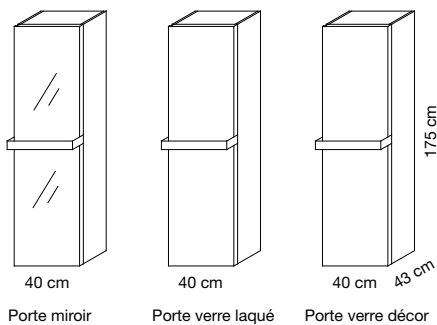

COLONNE CHAUFFANTE 1 PORTE SERVIETTE