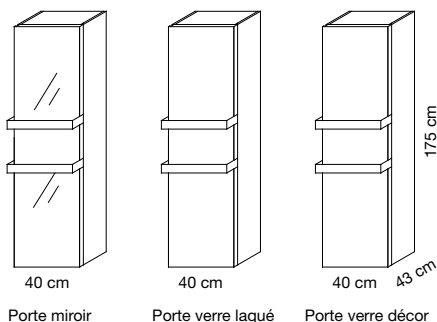

COLONNE CHAUFFANTE 2 PORTES SERVIETTES

Meubles livrés montés - Garantie 5 ans.
Nettoyer avec produits courants doux, non abrasifs et non corrosifs.

Note : Nous pouvons être amenés à modifier nos produits ou coloris.