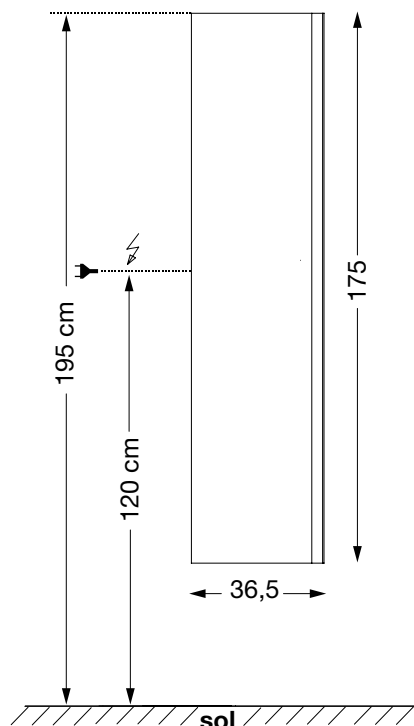

zéphyr

Pour affichage des éléments techniques concernant les parties apparentes

Caisse

- panneau de particules mélaminé ou MDF laqué 16 mm. Voir coloris disponibles page 300.
- équipement intérieur : 2 rayons verre amovibles + 1 rayon mélaminé fixe.

Porte miroir, verre laqué ou verre décor

- porte ouverture gauche ou droite.
- verre trempé 4 mm collé sur cadre inox épaisseur 40 mm (voir coloris disponibles page 300).
- isolant mince.
- film chauffant infrarouge puissance 500 W.
- interrupteur marche/arrêt avec voyant lumineux.

Note : Nous pouvons être amenés à modifier nos produits ou coloris.

Prévoir sortie de fils à 1,20 m du sol.
- Notices de montage disponibles sur sanijura.fr -

Pour commander

Preciser :

- La référence et le coloris de la caisse
- La référence et le coloris de la porte
- La référence et la quantité de barres porte serviettes