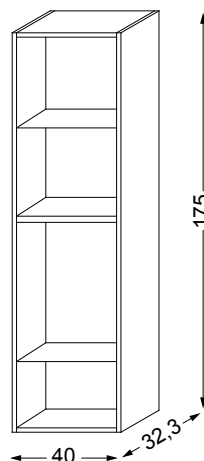

DÉTAILS CAISSE :