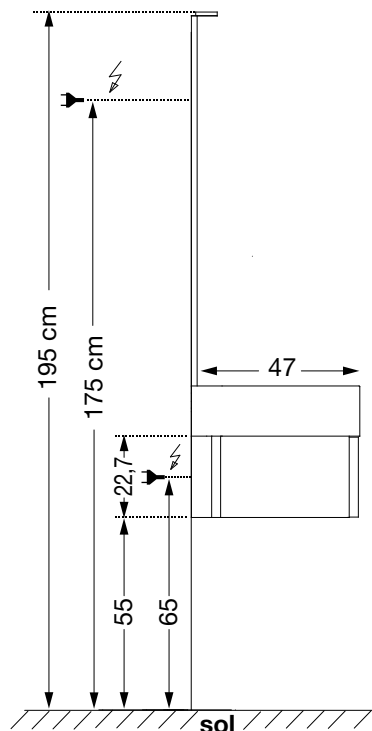

meuble + miroir vertical