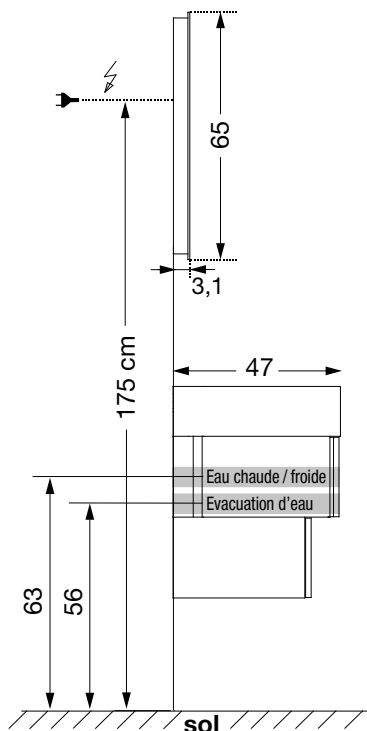

vertigo

Prévoir sortie de fils à 1,75 m du sol. Vide sanitaire : 7 cm.

meuble + miroir Sens