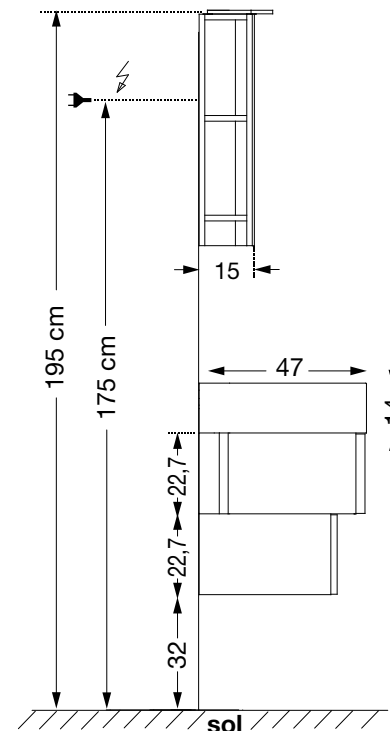

## Miroirs LED

- miroir rétro-éclairé collé sur support aluminium.
- rétro-éclairage : sablage horizontal correspondant au chemin de LED 13 W sur L 120 cm et 18 W sur L 160 cm.
- antibuée : 2 films de 50 W sur L 120 et 160 cm.
- appareil de classe 2 IP 44.
- interrupteur infrarouge sous le miroir (allumage par simple passage de la main) au centre.

## Miroir étagère

- miroir 3 mm collé sur panneau de particules 16 mm.
- étagères latérales en panneau de particules 16 mm.
- applique LED 1 x 7,2 W.
- appareil de classe 2 IP 44.
- pas d'interrupteur.

# vertigo

Prévoir sortie de fils à 1,75 m du sol. Vide sanitaire : 7 cm.

meuble + miroir Sens

meuble + miroir vertical

meuble + miroir étagère