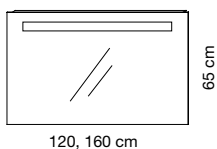

MIROIRS LED

Eclairage LED