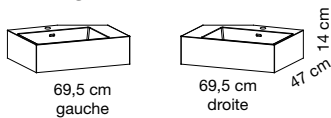

vertigo

Pour affichage des éléments techniques concernant les parties apparentes

Miroirs LED

- miroir rétro-éclairé collé sur support aluminium.
- rétro-éclairage : sablage horizontal correspondant au chemin de LED 13 W sur L 120 cm et 18 W sur L 160 cm.
- antibuée : 2 films de 50 W sur L 120 et 160 cm.
- appareil de classe 2 IP 44.
- interrupteur infrarouge sous le miroir (allumage par simple passage de la main) au centre.

Miroir vertical

- miroir 3 mm collé sur panneau de particules 16 mm.
- applique LED 1 x 4,3 W.
- appareil de classe 2 IP 44.
- pas d'interrupteur.

Miroir étagère

- miroir 3 mm collé sur panneau de particules 16 mm.
- étagères latérales en panneau de particules 16 mm.
- applique LED 1 x 7,2 W.
- appareil de classe 2 IP 44.
- pas d'interrupteur.

Tables vasque

- marbre de synthèse vasque(s) moulée(s) incluse(s), blanc brillant.

Meubles

- tiroirs ou niche.

Côtés et façades

- panneau de particules mélaminé ou MDF laqué. Voir coloris disponibles page 126.

Tiroirs

- à sortie totale avec amortisseur de fermeture.

Commodes

- 1 ou 2 tiroirs, plateau de recouvrement mélaminé ou laqué inclus.

Niche

- panneau de particules mélaminé ou MDF laqué.

Moxie

- enceinte bluetooth.

Prise sous table

- appareil de classe 2 IP 44 à condition que la prise de terre soit installée à plus de 60 cm de la douche ou de la baignoire.

Autres accessoires disponibles, voir pages 245 à 248.

Meubles livrés montés - Garantie 5 ans.

Nettoyer avec produits courants doux, non abrasifs et non corrosifs.

MIROIRS LED

Eclairage LED

MIROIR VERTICAL

MIROIR ÉTAGÈRE

TABLES

MEUBLES NICHE OU TIROIRS

COMMODES

NICHE

Note : Nous pouvons être amenés à modifier nos produits ou coloris.