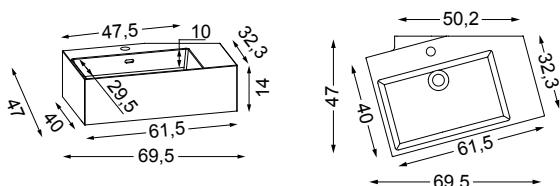

DÉTAILS VASQUE :