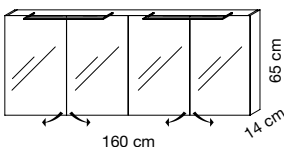

Armoires de toilette

- côtés en panneau de particules mélaminé ou MDF laqué 16 mm - 2 rayons verre par compartiment.
- porte miroir : miroir double face.
- applique chromé brillant, éclairage LED 1 x 7 W sur L 70 et 105 cm, 2 x 7 W sur L 120, 140 et 160 cm.
- appareil de classe 2 IP 44 à condition que la prise de terre soit installée à plus de 60 cm de la douche ou de la baignoire.
- boîtier prise et interrupteur infrarouge (allumage par simple passage de la main) sous l'armoire, prise au centre, possibilité d'avoir la prise à droite ou à gauche sur demande.

120 cm

140 cm

65 cm

14 cm

160 cm

65 cm

14 cm

Eclairage LED

TABLES CÉRAMIQUE

70, 105 cm

120, 140 cm

54 cm

TABLES SYNTHÈSE

Vasque centrée : 70, 105 cm

Vasque à gauche : 120, 140, 160 cm

120, 140, 160 cm