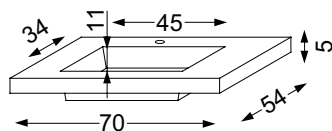

DÉTAILS VASQUE :

céramique :