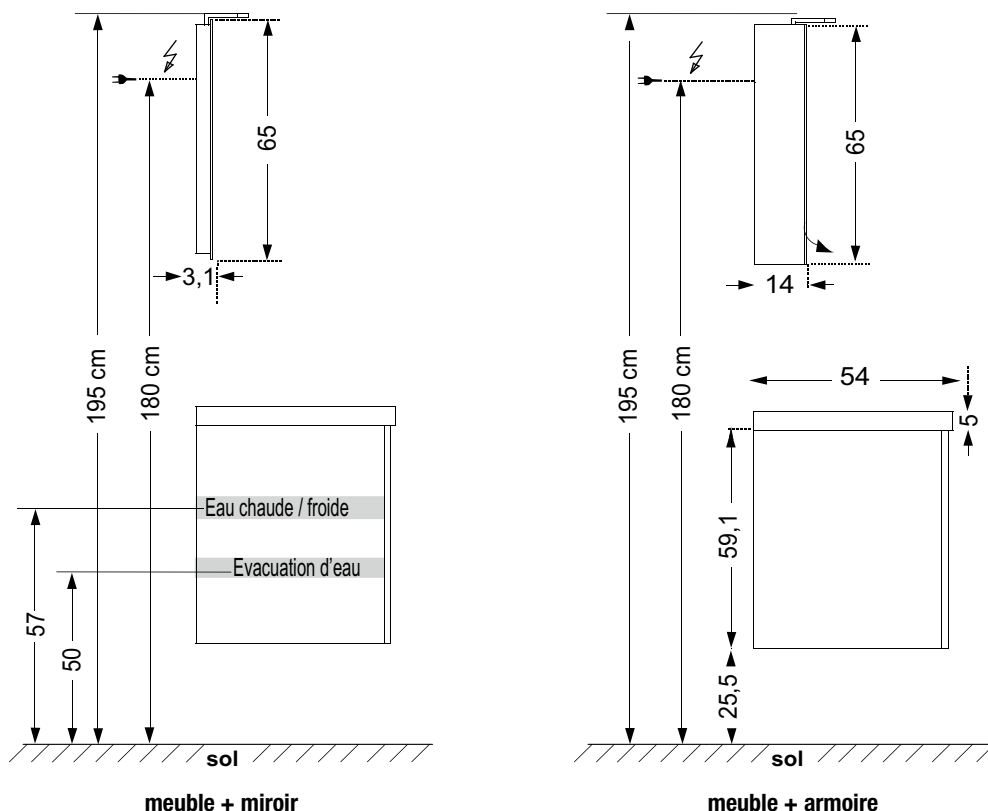

TABLES CÉRAMIQUE

70, 105 cm

120, 140 cm

54 cm

TABLES SYNTHÈSE

Vasque centrée : 70, 105 cm

Vasque à gauche : 120, 140, 160 cm

120, 140, 160 cm

54 cm

MEUBLES

70, 105 cm

59,1 cm

53 cm

120, 140, 160 cm

59,1 cm

53 cm

COLONNES

147 cm

35 cm

34 cm

Gauche ou droite

COMMODOES

70, 105 cm

60,7 cm

53 cm

Prévoir sortie de fils à 1,80 m du sol. Vide sanitaire : 6 cm.

COLORIS :

- **TABLES** - céramique blanc brillant ou noir mat, marbre de synthèse blanc brillant.
- **INTÉRIEUR** - gris.
- **MEUBLES** (côtés, façades et intérieur) :