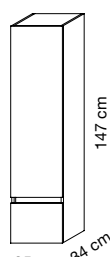

Armoires de toilette

- côtés en panneau de particules mélaminé ou MDF laqué 16 mm - 2 rayons verre par compartiment.
- porte miroir : miroir double face.
- applique chromé brillant, éclairage LED 1 x 7 W sur L 70 et 105 cm, 2 x 7 W sur L 120, 140 et 160 cm.
- appareil de classe 2 IP 44 à condition que la prise de terre soit installée à plus de 60 cm de la douche ou de la baignoire.
- boîtier prise et interrupteur infrarouge (allumage par simple passage de la main) sous l'armoire, prise au centre, possibilité d'avoir la prise à droite ou à gauche sur demande.

TABLES CÉRAMIQUE

70, 105 cm

120, 140 cm

54 cm

TABLES SYNTHÈSE

Vasque centrée : 70, 105 cm

Vasque à gauche : 120, 140, 160 cm

120, 140, 160 cm

54 cm

MEUBLES

70, 105 cm

59,1 cm

53 cm

120, 140, 160 cm

59,1 cm

53 cm

COLONNES

147 cm

35 cm

34 cm

Gauche ou droite

COMMODOES

70, 105 cm

60,7 cm