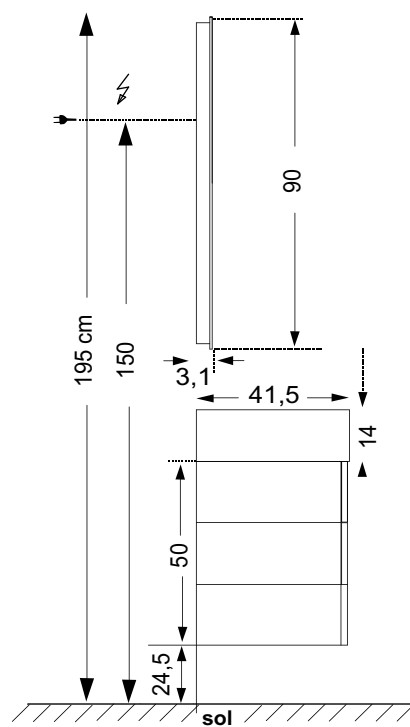

Prévoir sortie de fils à 1,50 m du sol. Vide sanitaire : 7 cm.

miroir + sous table

miroir + sous table 2 façades

miroir + sous table 3 façades