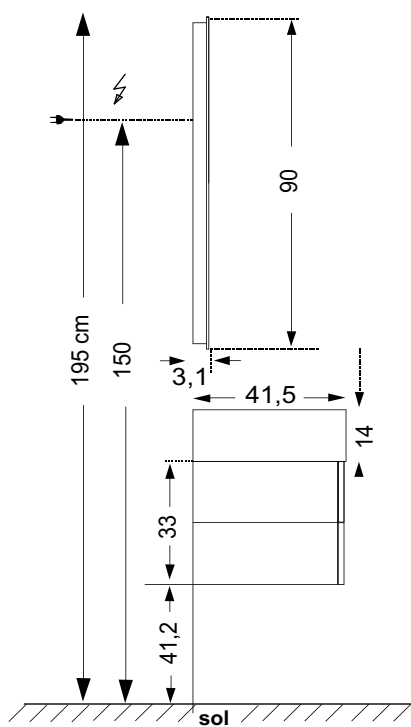

Prévoir sortie de fils à 1,50 m du sol. Vide sanitaire : 7 cm.

miroir + sous table

miroir + sous table 2 façades

miroir + sous table 3 façades