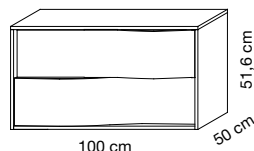

my lodge

Pour affichage des éléments techniques concernant les parties apparentes

MIROIRS

100, 140 cm

Eclairage LED

ARMOIRES

Eclairage LED

TABLES

100, 138 cm
(vasque gauche ou droite pour 138)

MEUBLES

COLONNES ET DEMI-COLONNES HAUTES

40 cm 14 cm
Gauche ou droite

40 cm 34 cm
Gauche ou droite

PANIER À LINGE

COMMODE

100 cm

Armoires de toilette

- côtés en panneau de particules mélaminé ou MDF laqué, 16 mm - 2 rayons verre par compartiment.
- porte miroir : miroir double face.
- applique chromé brillant éclairage LED 1 x 4 W sur L 100, 2 X 4 W sur L 140 cm.
- appareil de classe 2 IP 44 à condition que la prise de terre soit installée à plus de 60 cm de la douche ou de la baignoire.
- boîtier prise et interrupteur infrarouge (allumage par simple passage de la main) sous l'armoire, prise au centre, possibilité d'avoir la prise à droite ou à gauche sur demande.