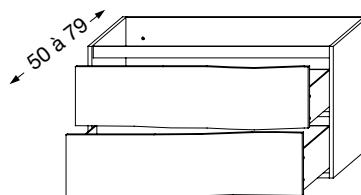

DÉTAILS MEUBLE :