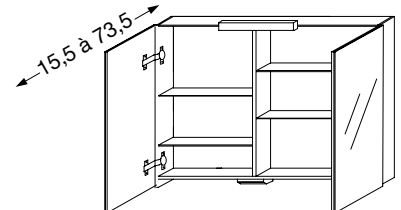

DÉTAILS ARMOIRE :

INFORMATION :

- Les meubles sont livrés sans visserie de fixation.
- Système de trop plein intégré (livré avec le meuble).