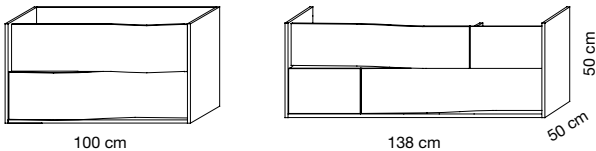

my lodge

Pour affichage des éléments techniques concernant les parties apparentes

MIROIRS

100, 140 cm

Eclairage LED

ARMOIRES

Eclairage LED

TABLES

100, 138 cm
(vasque gauche ou droite pour 138)

MEUBLES

COLONNES ET DEMI-COLONNES HAUTES

40 cm 14 cm
Gauche ou droite

40 cm 34 cm
Gauche ou droite

PANIER À LINGE

COMMODE

100 cm

Armoires de toilette

- côtés en panneau de particules mélaminé ou MDF laqué, 16 mm - 2 rayons verre par compartiment.
- porte miroir : miroir double face.
- applique chromé brillant éclairage LED 1 x 4 W sur L 100, 2 X 4 W sur L 140 cm.
- appareil de classe 2 IP 44 à condition que la prise de terre soit installée à plus de 60 cm de la douche ou de la baignoire.
- boîtier prise et interrupteur infrarouge (allumage par simple passage de la main) sous l'armoire, prise au centre, possibilité d'avoir la prise à droite ou à gauche sur demande.