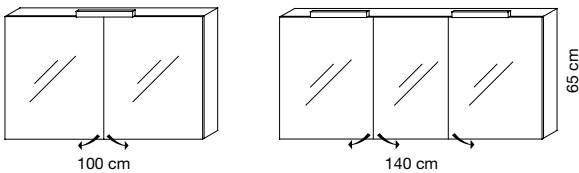

my lodge

Pour affichage des éléments techniques concernant les parties apparentes

MIROIRS

100, 140 cm

Eclairage LED

ARMOIRES

Eclairage LED

TABLES

100, 138 cm
(vasque gauche ou droite pour 138)

MEUBLES

COLONNES ET DEMI-COLONNES HAUTES

40 cm 14 cm
Gauche ou droite

40 cm 34 cm
Gauche ou droite

PANIER À LINGE

COMMODE

100 cm

Armoires de toilette

- côtés en panneau de particules mélaminé ou MDF laqué, 16 mm - 2 rayons verre par compartiment.
- porte miroir : miroir double face.
- applique chromé brillant éclairage LED 1 x 4 W sur L 100, 2 X 4 W sur L 140 cm.
- appareil de classe 2 IP 44 à condition que la prise de terre soit installée à plus de 60 cm de la douche ou de la baignoire.
- boîtier prise et interrupteur infrarouge (allumage par simple passage de la main) sous l'armoire, prise au centre, possibilité d'avoir la prise à droite ou à gauche sur demande.