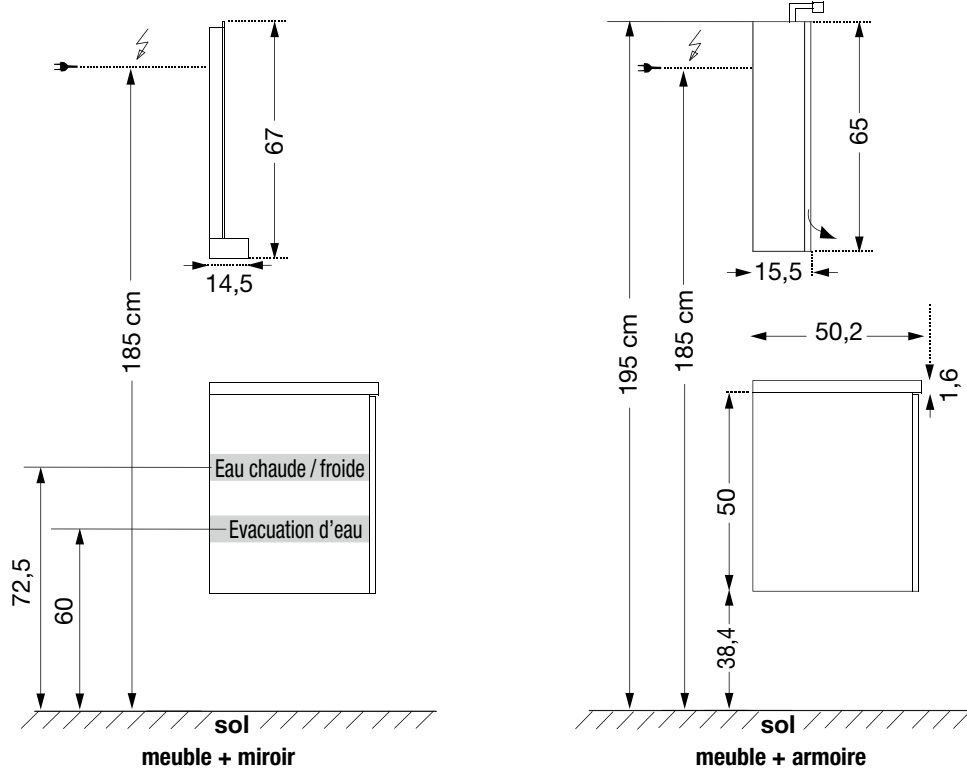

Armoires de toilette

- côtés en panneau de particules mélaminé ou MDF laqué, 16 mm - 2 rayons verre par compartiment.
- porte miroir : miroir double face.
- applique chromé brillant éclairage LED 1 x 4 W sur L 100, 2 X 4 W sur L 140 cm.
- appareil de classe 2 IP 44 à condition que la prise de terre soit installée à plus de 60 cm de la douche ou de la baignoire.
- boîtier prise et interrupteur infrarouge (allumage par simple passage de la main) sous l'armoire, prise au centre, possibilité d'avoir la prise à droite ou à gauche sur demande.

Colonnes

- 2 portes, gauche ou droite.
- équipement intérieur : 1 miroir et 4 étagères fixées à l'intérieur de la porte.

½ colonnes hautes

- 1 porte, gauche ou droite.
- équipement intérieur : 2 rayons décor bois fixe.

Panier à linge

- abattant avec amortisseur de fermeture.
- équipement sac tissu amovible.

Commode

- 2 tiroirs.

Porte-serviettes

- finition acier laqué blanc brillant.
- fixe.

Tablette pour miroir

- finition métal laqué blanc brillant.

Prévoir sortie de fils à 1,85 m du sol. Vide sanitaire : 7 cm.
- Notices de montage disponibles sur sanijura.fr -

COLORIS :

- **TABLES** - marbre de synthèse blanc brillant.

MARBRE DE SYNTHÈSE	VERRE UNI
blanc brillant.	basalte givré, blanc givré, eucalyptus givré, galaxy givré, gris givré, noir givré, rose pâle givré.