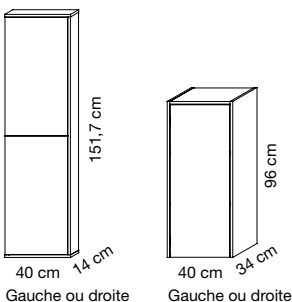

my lodge

Pour affichage des éléments techniques concernant les parties apparentes

MIROIRS

100, 140 cm

Eclairage LED

ARMOIRES

Eclairage LED

TABLES

100, 138 cm
(vasque gauche ou droite pour 138)

MEUBLES

COLONNES ET DEMI-COLONNES HAUTES

40 cm 14 cm
Gauche ou droite

40 cm 34 cm
Gauche ou droite

PANIER À LINGE

COMMODE

100 cm

Armoires de toilette

- côtés en panneau de particules mélaminé ou MDF laqué, 16 mm - 2 rayons verre par compartiment.
- porte miroir : miroir double face.
- applique chromé brillant éclairage LED 1 x 4 W sur L 100, 2 X 4 W sur L 140 cm.
- appareil de classe 2 IP 44 à condition que la prise de terre soit installée à plus de 60 cm de la douche ou de la baignoire.
- boîtier prise et interrupteur infrarouge (allumage par simple passage de la main) sous l'armoire, prise au centre, possibilité d'avoir la prise à droite ou à gauche sur demande.