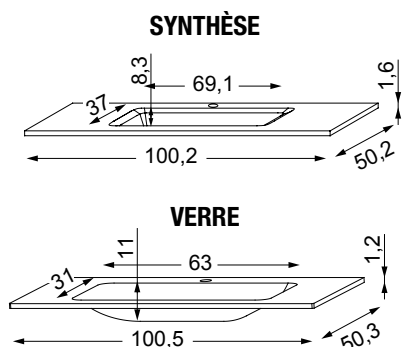

DÉTAILS VASQUE :