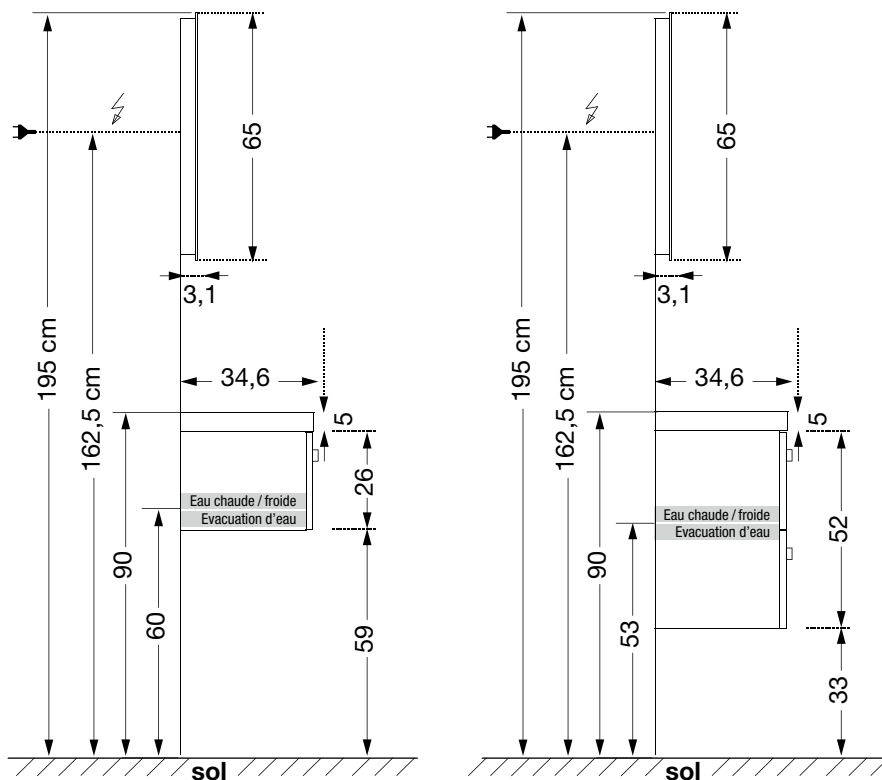

Pour affichage des éléments techniques concernant les parties apparentes

Miroir

- miroir rétro-éclairé collé sur support aluminium.
- rétro-éclairage : sablage horizontal correspondant au chemin de LED, 8 W sur L 80 cm et 11 W sur L 100 cm.
- antibuée : 1 film de 30 W sur L 80 cm et 1 film de 50 W sur L 100 cm.
- appareil de classe 2 IP 44.
- interrupteur infrarouge sous le miroir (allumage par simple passage de la main).

34,6 cm

MEUBLES

79 cm

99 cm

26 cm

34 cm

79 cm

99 cm

52 cm

34 cm

MEUBLES BAS

79 cm

99 cm

28 cm

34 cm

Prévoir sortie de fils à 1,63 m du sol. Vide sanitaire : 6 cm.