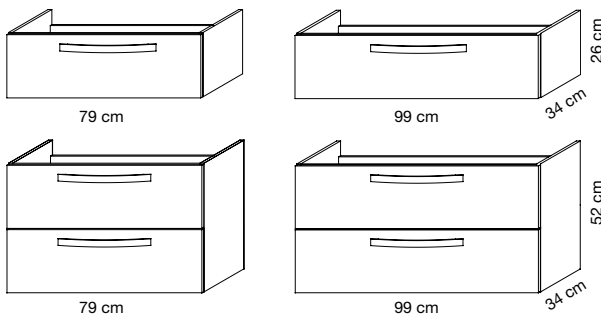

Pour affichage des éléments techniques concernant les parties apparentes

Miroir

- miroir rétro-éclairé collé sur support aluminium.
- rétro-éclairage : sablage horizontal correspondant au chemin de LED, 8 W sur L 80 cm et 11 W sur L 100 cm.
- antibuée : 1 film de 30 W sur L 80 cm et 1 film de 50 W sur L 100 cm.
- appareil de classe 2 IP 44.
- interrupteur infrarouge sous le miroir (allumage par simple passage de la main).

34,6 cm

MEUBLES

79 cm

99 cm

26 cm

34 cm

79 cm

99 cm