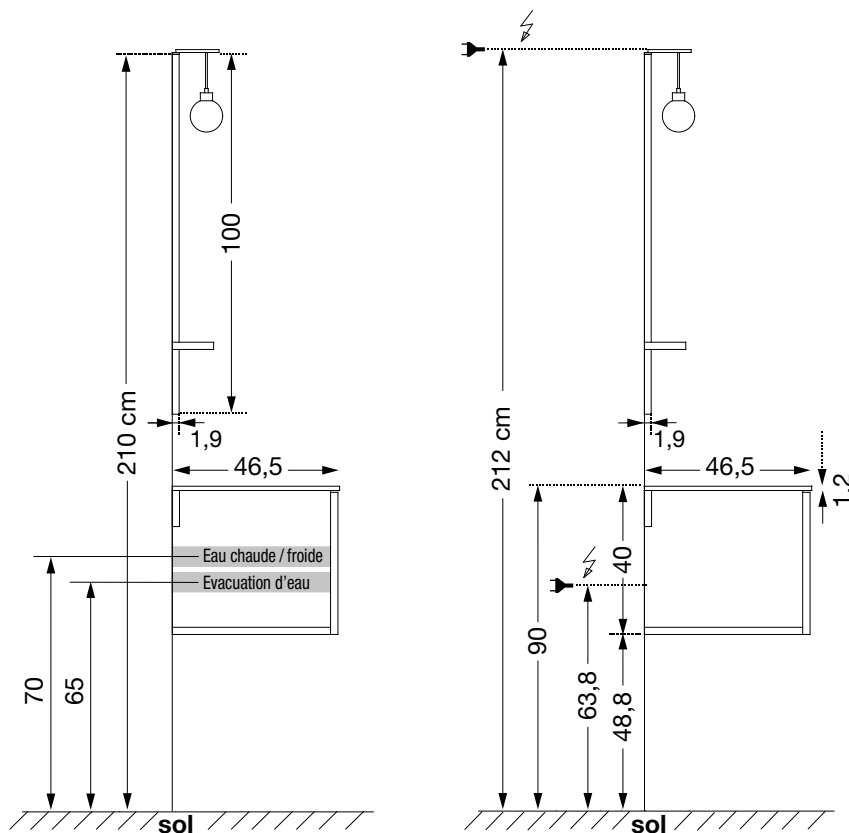

# colombine

*Pour affichage des éléments techniques concernant les parties apparentes*

<b>Miroir</b>	- cadre en bois laqué noir - sans éclairage, ni prise, ni interrupteur, ni antibuée.
<b>Tablette miroir</b>	- en chêne massif teinté vernis
<b>Table vasque</b>	- verre vasque moulée incluse. Voir coloris disponible page 18.
<b>Meuble</b>	- portes avec prise de main intégrée. - ruban LED autocollant pour intégration sous table. Alimentation 12 V driver 6 W.
<b>Côtés et façades</b>	- chêne massif 20 mm teinté vernis et métal laqué.
<b>Portes</b>	- avec amortisseurs de fermeture.
<b>Autres accessoires disponibles, voir pages 243 à 247.</b>	

# colombine

Prévoir sortie de fils à 2,12 m et 0,638 m du sol.  
- Notices de montage disponibles sur [sanijura.fr](http://sanijura.fr) -