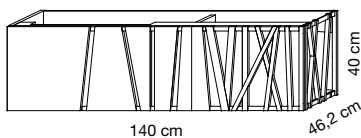

MEUBLE

Note : Nous pouvons être amenés à modifier nos produits ou coloris.

Les prix publics indicatifs HT ci-dessus s'entendent hors éco-participations (vous trouverez le barème HT d'éco-participations mobilier pages 311 à 338 du présent tarif) et hors taxe DEEE (vous trouverez le barème HT de la taxe DEEE page 339 ainsi que les prix des références concernées aux pages 340 à 341 du présent tarif).