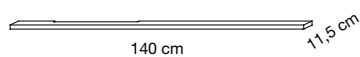

TABLETTE MIROIR