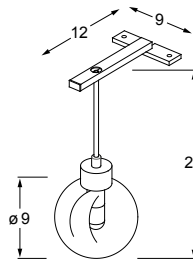

L maxi: 120 cm - ø 12 cm  
 Ampoule G9

Verre soufflé : comporte des irrégularités visibles sur la surface.

**APPLIQUE BUBBLE**

Spot LED 3 W  
 Finition noir

**Réf. 92 3703**      **204 €**

L 9 x H 23 cm - ø 9 cm  
 Ampoule G9