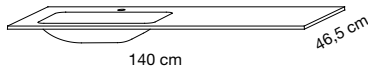

NOUVEAU !

colombine

Pour affichage des éléments techniques concernant les parties apparentes

Miroir	- cadre en bois laqué noir - sans éclairage, ni prise, ni interrupteur, ni antibuée.
Tablette miroir	- en chêne massif teinté vernis
Table vasque	- verre vasque moulée incluse. Voir coloris disponible page 18.
Meuble	- portes avec prise de main intégrée. - ruban LED autocollant pour intégration sous table. Alimentation 12 V driver 6 W.
Côtés et façades	- chêne massif 20 mm teinté vernis et métal laqué.
Portes	- avec amortisseurs de fermeture.
Autres accessoires disponibles, voir pages 243 à 247.	

Meubles livrés montés - Garantie 5 ans.

Nettoyer avec produits courants doux, non abrasifs et non corrosifs.

Eclairage LED

TABLE

Note : Nous pouvons être amenés à modifier nos produits ou coloris.

Les prix publics indicatifs HT ci-dessus s'entendent hors éco-participations (vous trouverez le barème HT d'éco-participations mobilier pages 311 à 338 du présent tarif) et hors taxe DEEE (vous trouverez le barème HT de la taxe DEEE page 339 ainsi que les prix des références concernées aux pages 340 à 341 du présent tarif).