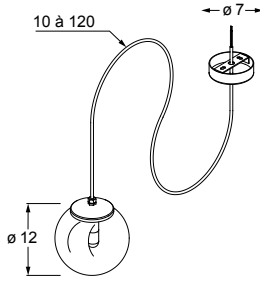

SUSPENSION BUBBLE

Spot LED 3 W
Finition noir

Réf. 92 3705   **204 €**

L maxi: 120 cm - ø 12 cm
Ampoule G9

Verre soufflé : comporte des irrégularités visibles sur la surface.