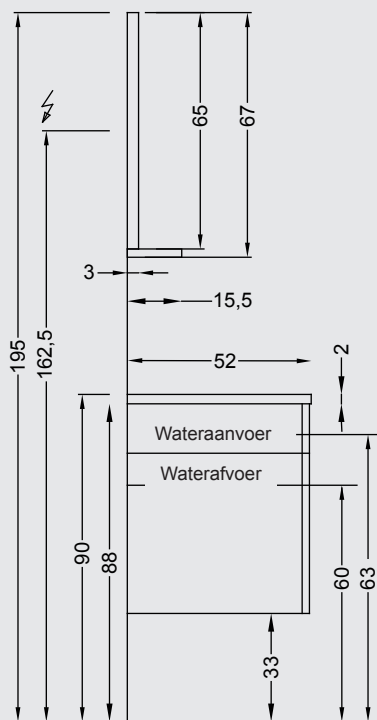

►► **MY COLOR : 250,- €** per afzonderlijk element uit een keuze van **6000** kleuren (zie blz. 1/4)

TECHNISCHE GEGEVENS

Technische maten

DE GEMIDDELDE STANDAARD
HOOGTE IS VARIABEL PER PERSOON

SPIEGEL

TOILETKAST

Recupelbelasting per verlichtingspunt **NIET** bij de prijs inbegrepen

Informatie :
de meubelen worden geleverd zonder schroeven of pluggen voor de bevestiging

Sanitaire ruimte 7 cm

Montagehandleiding en technische gegevens zijn beschikbaar op www.sanijura.be - .nl