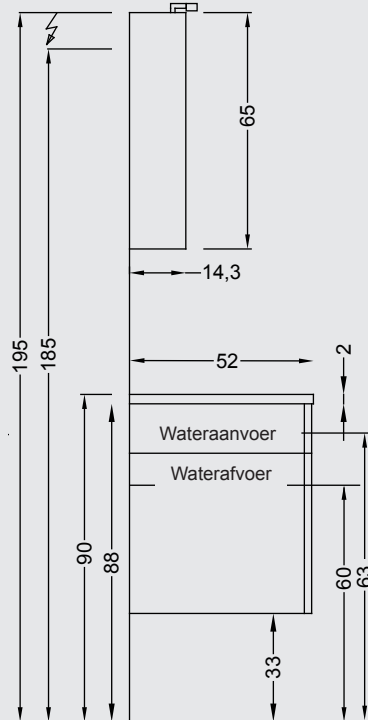

►► **MY COLOR : 250,- €** per afzonderlijk element uit een keuze van **6000** kleuren (zie blz. 1/4)

TECHNISCHE GEGEVENS

Technische maten

DE GEMIDDELDE STANDAARD
HOOGTE IS VARIABEL PER PERSOON

SPIEGEL

TOILETKAST

Recupelbelasting per verlichtingspunt **NIET** bij de prijs inbegrepen

Informatie :
de meubelen worden geleverd zonder schroeven of pluggen voor de bevestiging

Sanitaire ruimte 7 cm

Montagehandleiding en technische gegevens zijn beschikbaar op www.sanijura.be - .nl