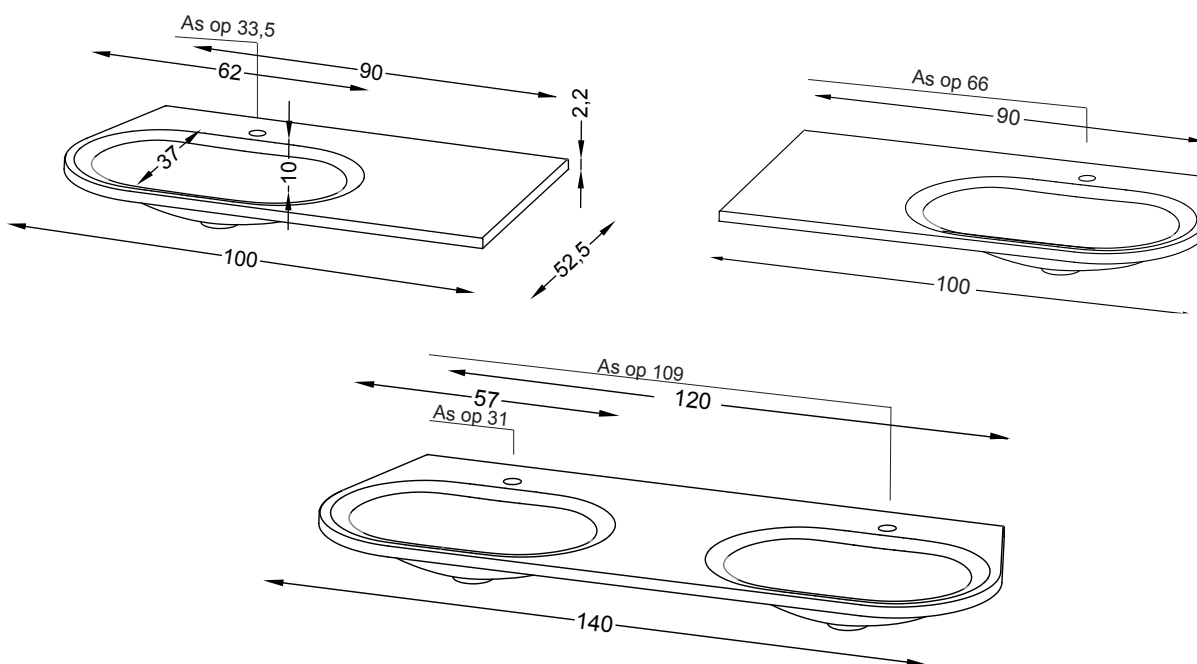

WASKOMTAFEL

► **MEERPRIJS TAFEL ZONDER KRAANGAT(EN) : 125,-€ per tafel, leveringstermijn 12 weken**